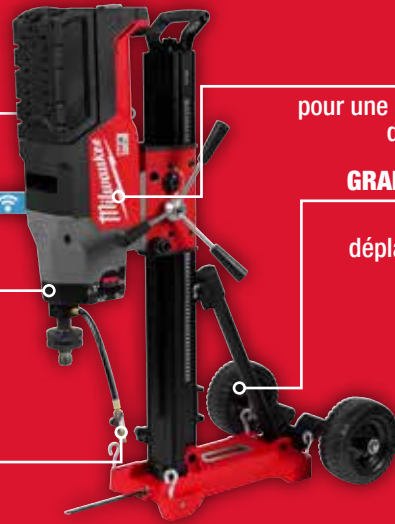

NOUVEAUTÉ

MXF DCD350 KIT-122 | N° ART. 4933493143

10 477,27 € TVA COMPRISE

8 658,90 € HORS TVA

CAROTTEUSE DIAMANTÉE 350 MM

CAPABLE DE PERCER DES TROUS DE 350 MM DANS LE BÉTON ARMÉ

PERÇAGE LE PLUS FACILE TOUJOURS ET PARTOUT

VERROUILLAGE RAPIDE SANS OUTIL CONNECTEUR

CAPTEUR DE PRESSION & ÉCLAIRAGE LED

COMPATIBILITÉ ONE-KEY™

AUTOSTOP™ ET COUPLEUR BREVETÉ

PRISE D'EAU

4 VITESSES

pour une large gamme d'applications

GRANDES ROUES

pour un déplacement aisé

REDLITHIUM™

KIT CONTIENT :

NOUVEAUTÉ

760,97 € TVA COMPRISE

628,90 € HORS TVA

MXF DCD350 VP | N° ART. 4932493147

PLATEAU À VIDE

CARACTÉRISTIQUES :

- Plateau à vide avec pression g8TH AUGe
- Fixation sans outil sur la carotreuse diamantée 350 mm MXF DCD350 MX FUEL™
- Perçage jusqu'à Ø 300 mm sous vide avec la pompe recommandée (4932352094)

NOUVEAUTÉ

1 269,17 € TVA COMPRISE

1 048,90 € HORS TVA

MXF DCD350-150 AP | N° ART. 4932493148

PLAQUE ADAPTATRICE

CARACTÉRISTIQUES :

- Pour monter la carotreuse diamantée MXF DCD150 - MX FUEL™ 150 mm sur l'installation de carottage MXF DCD350 DR - MX FUEL™

COURONNES DE PERÇAGE DIAMANTÉES POUR LE PERÇAGE AVEC ARROSAGE WCHP & WCHP-SB PLUS DE 52 MM

CARACTÉRISTIQUES :

- Prise standard 1 1/4" UNC
- Diamètre et type gravés sur le cœur de prise pour une lisibilité longue durée
- Segments soudés au laser garantis contre la casse
- Segments de 10 mm de haut pour une plus longue durée de vie

Diamètre (mm)	Prise	Longueur de fonctionnement (mm)	Longueur totale (mm)	ART.#	PRIX (TVA COMPRISE)	PRIX (HORS TVA)
52	1 1/4" UNC	450	525	4932399707	189,73 €	156,80 €
62	1 1/4" UNC	450	525	4932399708	219,20 €	181,15 €
72	1 1/4" UNC	450	525	4932399709	233,29 €	192,80 €
82	1 1/4" UNC	450	525	4932399710	262,81 €	217,20 €
92	1 1/4" UNC	450	525	4932399711	292,34 €	241,60 €
102	1 1/4" UNC	450	525	4932399712	321,80 €	265,95 €
112	1 1/4" UNC	450	525	4932399713	337,23 €	278,70 €
122	1 1/4" UNC	450	525	4932399714	380,79 €	314,70 €
132	1 1/4" UNC	450	525	4932399715	410,31 €	339,10 €
152	1 1/4" UNC	450	525	4932399716	439,84 €	363,50 €
162	1 1/4" UNC	450	525	4932399717	527,02 €	435,55 €
172	1 1/4" UNC	450	525	4932352052	515,46 €	426,00 €
182	1 1/4" UNC	450	525	4932399718	586,00 €	484,30 €
202	1 1/4" UNC	450	525	4932399719	660,42 €	545,80 €
225	1 1/4" UNC	450	525	4932399720	733,50 €	606,20 €
250	1 1/4" UNC	450	525	4932399721	822,02 €	679,35 €
300	1 1/4" UNC	450	525	4932399722	925,89 €	765,20 €
350	1 1/4" UNC	450	525	4932399723	1 146,48 €	947,50 €