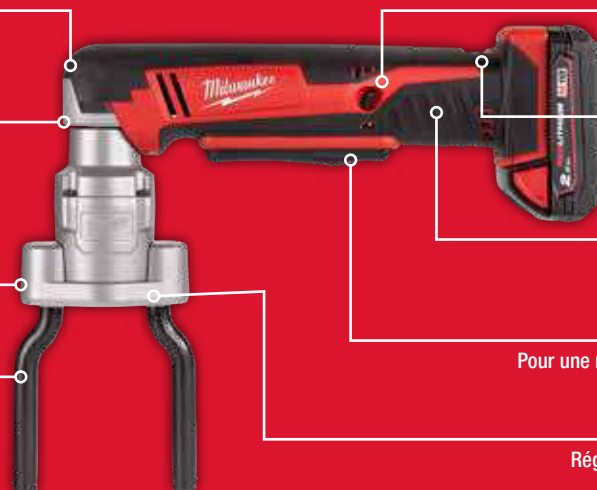

TÊTE PIVOTANTE 360°

Facilite l'alignement dans les tranchées

PRISE OUTIL 1/2"

GOUPILLES DE FIXATION

Agrippe le connecteur durant l'utilisation pour prévenir la torsion du poignet

COMMUTATEUR DE SENS DE PIVOTEMENT

verrouillage gauche/droite

RÉGLAGE DE LA TÊTE

POIGNÉE CAOUTCHOUC

Prise confortable pour la main gantée

COMMUTATEUR

Pour une maîtrise optimale en travaillant avec des gants

ÉCHELLE POUR LE RÉGLAGE DU BOULON

Réglage simple et rapide des différents diamètres